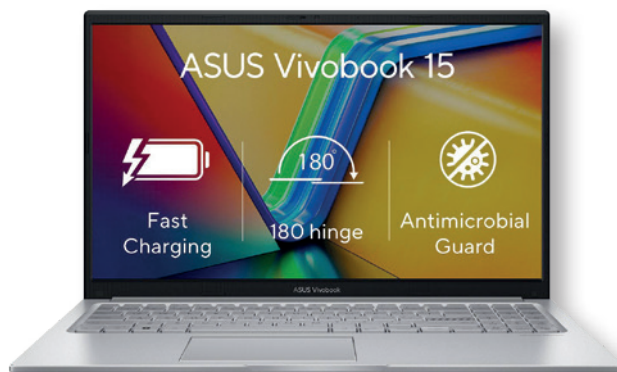

ASUS Vivobook 15 X1504ZA

ESSEX SPLÁTKY* 10x 1 059 Kč

9 390,-

Promění každodenní úkoly v něco výjimečného

Windows 11 Home × 15,6" IPS FullHD displej s rozlišením 1920x1080 × Intel Core i3-1215U × RAM 8GB × Intel UHD Graphics × SSD 512GB × WiFi × 1xUSB-C × 3xUSB × HDMI × podsvícená klávesnice × v balení drátová myš (185-X1504-BQ137W-B)