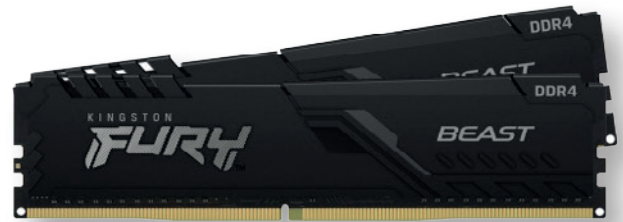

Kingston FURY Beast DDR4 16GB

999,-

Ideální RAM pro vaše PC

Operační paměť typu DDR4 × frekvence 3200 MHz × kapacita 2x 8 GB × časování CL16 × designový nízko-profilový chladič × Podpora Intel XMP, AMD Ryzen × Plug and Play do 2666 MHz (20350031)